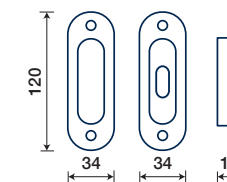

NICCHIA 981

**CON O SENZA FORO
CHIAVE**
SLIDING DOOR HANDLE
WITH OR WITHOUT KEY
HOLE

981

NICCHIA 800

**CON O SENZA FORO
CHIAVE**
SLIDING DOOR HANDLE
WITH OR WITHOUT KEY
HOLE

800

NICCHIA 780

**CON O SENZA FORO
CHIAVE**
SLIDING DOOR HANDLE
WITH OR WITHOUT KEY
HOLE

780

FINITURE DISPONIBILI / FINISHES AVAILABLE

OTTONE LUCIDO VERNIC.
POLISHED BRASS

CROMO LUCIDO
POLISHED CHROME

CROMO SATINATO
SATIN CHROME