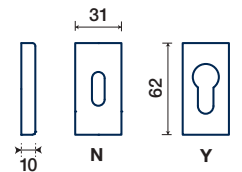

31 Q

FINITURE DISPONIBILI / FINISHES AVAILABLE

- ACCIAIO SATINATO
  SATIN STAINLESS STEEL
- NICKEL SATINATO
  SATIN NICKEL
- NERO OPACO
  MATT BLACK
- ANTICO OPACO
  MATT ANTIQUE BRASS
- OTTONE LUCIDO VERNIC.
  POLISHED BRASS
- CROMO LUCIDO
  POLISHED CHROME
- BIANCO
  WHITE
- *ANTRACITE
- OTTONE SATINATO VERN.
  SATIN BRASS
- CROMO SATINATO
  SATIN CHROME

*PVD FINITURE GARANTITE / GUARANTEED FINISHES