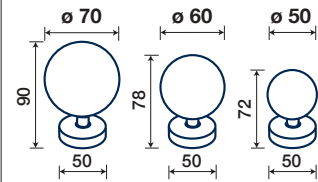

POMOLO FISSO
SINGLE FIXED KNOBS

- **788 - 70/50 I** ϕ 70 mm
- **788 - 60/50 I** ϕ 60 mm
- **788 - 50/50 I** ϕ 50 mm

FINITURE DISPONIBILI / FINISHES AVAILABLE

- *INOXBRASS
- CROMO LUCIDO
  POLISHED CHROME
- OTTONE LUCIDO VERNIC.
  POLISHED BRASS
- CROMO SATINATO
  SATIN CHROME