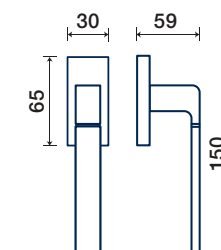

1550/31 Q DK