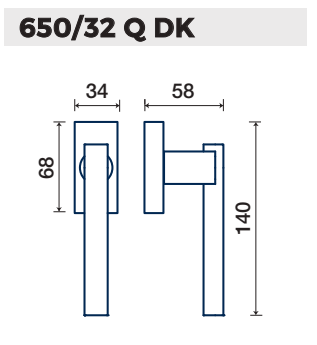

FINITURE DISPONIBILI / FINISHES AVAILABLE