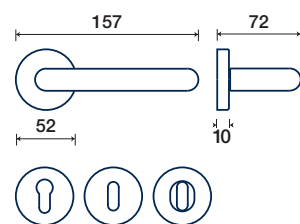

ALESSIA

ALESSIA Q

FINITURE DISPONIBILI / FINISHES AVAILABLE

K rosetta / rosette

DK dry-keep

K rosetta / rosette

ACCIAIO SATINATO
SATIN STAINLESS STEEL

5000/K 52

rosette - bocchette 10 mm
rosettes - escutcheon

ACCIAIO / STAINLESS STEEL

5000/32 DK

FINITURE DISPONIBILI / FINISHES AVAILABLE

Q rosetta / rosette

DK dry-keep

Q rosetta / rosette

ACCIAIO SATINATO
SATIN STAINLESS STEEL

5000/51 Q

rosette - bocchette 10 mm
rosettes - escutcheon

ACCIAIO / STAINLESS STEEL

5000/31 Q DK