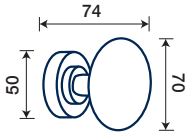

FINITURE DISPONIBILI / FINISHES AVAILABLE

- OTTONE LUCIDO VERNIC.
  POLISHED BRASS
- BLACK IRON
- CROMO SATINATO
  SATIN CHROME
- ANTICATO