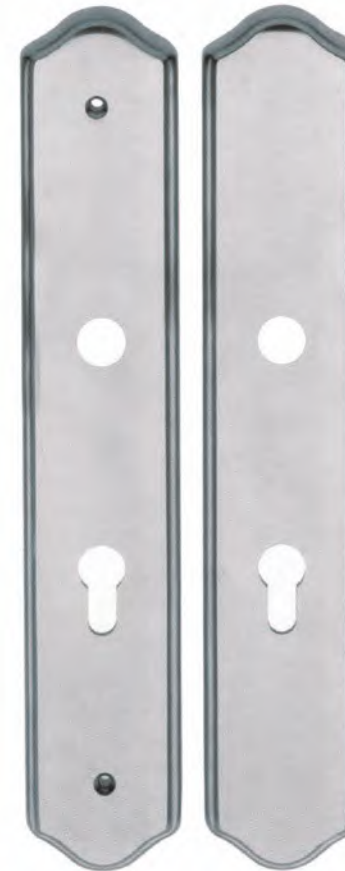

LP

PLACCHE PER PORTE D'INGRESSO DISPONIBILE PER TUTTE LE MANIGLIE
PLATE FURNITURE AVAILABLE FOR ENTRANCE DOORS FOR ALL HANDLE DESIGNS

FINITURE DISPONIBILI / FINISHES AVAILABLE

- *INOXBRASS
- OTTONE LUCIDO VERNIC. POLISHED BRASS
- *INOXCHROME
- CROMO SATINATO SATIN CHROME

OTTONE / BRASS

*PVD FINITURE GARANTITE / GUARANTEED FINISHES

LE

PLACCHE PER PORTE D'INGRESSO DISPONIBILE PER TUTTE LE MANIGLIE
PLATE FURNITURE AVAILABLE FOR ENTRANCE DOORS FOR ALL HANDLE DESIGNS

FINITURE DISPONIBILI / FINISHES AVAILABLE

- *INOXBRASS
- OTTONE LUCIDO VERNIC. POLISHED BRASS
- *INOXCHROME
- CROMO SATINATO SATIN CHROME

OTTONE / BRASS

*PVD FINITURE GARANTITE / GUARANTEED FINISHES

UNLIMITED WORLDS