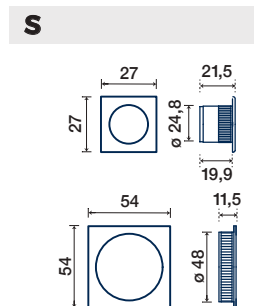

SENZA SERRATURA,
CON MANIGLIETTA DI
TRASCINAMENTO
BLIND SLIDING DOOR
HANDLE WITHOUT LOCK,
WITH FINGER PULL