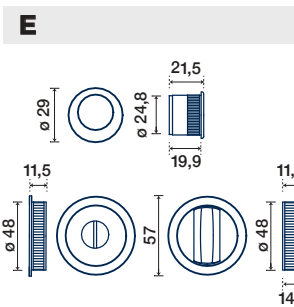

SENZA FORO CHIAVE E SENZA SERRATURA
BLIND SLIDING DOOR HANDLE WITHOUT LOCK

E KIT N°0 A SCOMPARSA TOTALE

CON SERRATURA ENTRATA 50 MM E MANIGLIETTA DI TRASCINAMENTO
SLIDING DOOR HANDLE WITH LOCK 50 MM BKS AND FINGER PULL