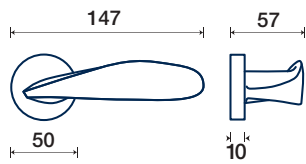

RT rosetta / rosette

DK dry-keep

1520/50 I

rosette - bocchette 10 mm
rosettes - escutcheon

1520/50 RT

rosette - bocchette 5 mm
rosettes - escutcheon

1520/32 DK

ZAMA / ZAMAK