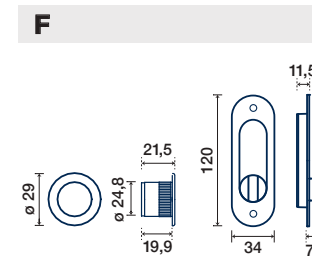

**CON SERRATURA
ENTRATA 50 MM
E MANIGLIETTA DI
TRASCINAMENTO**
SLIDING DOOR HANDLE
WITH LOCK 50 MM BKS
AND FINGER PULL