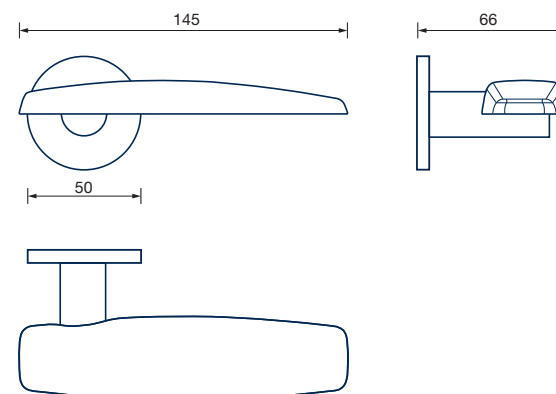

Da una forma ispirata all'osso di seppia ne nasce una maniglia dal carattere empatico, dove la forma arrotondata della presa sembra veleggiare sul collo della maniglia. Una forma che vive sul colore e sulle finiture più raffinate.

From a shape inspired by a cuttlefish bone comes a handle with an empathic character, where the rounded shape of the socket seems to sail on the neck of the handle. A feature that lives on the most refined colors and finishes.

SEPIA

SEPIA

1330/50 RT

FINITURE DISPONIBILI / FINISHES AVAILABLE

ZAMA / ZAMAK

*PVD FINITURE GARANTITE / GUARANTEED FINISHES

UNLIMITED WORLDS