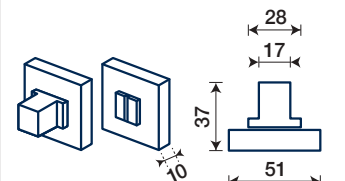

895/51 Q

FINITURE DISPONIBILI / FINISHES AVAILABLE

- ACCIAIO LUCIDO
  POLISHED STAINLESS STEEL
- ACCIAIO SATINATO
  SATIN STAINLESS STEEL
- NERO OPACO
  MATT BLACK
- CROMO LUCIDO
  POLISHED CHROME
- CROMO SATINATO
  SATIN CHROME