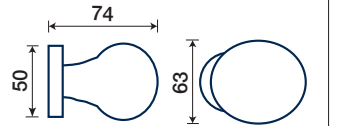

POMOLO FISSO
SINGLE FIXED KNOBS

- **507/50 I**

FINITURE DISPONIBILI / FINISHES AVAILABLE

- *INOXBRASS
- CROMO SATINATO
  SATIN CHROME
- *INOXCHROME
- NICKEL SATINATO
  SATIN NICKEL
- OTTONE LUCIDO VERNIC.
  POLISHED BRASS
- NERO OPACO
  MATT BLACK
- CROMO LUCIDO
  POLISHED CHROME
- BLACK IRON
- ANTICATO
- ANTICO OPACO
  MATT ANTIQUE BRASS
- *LONDON NIGHT LUCIDO
  *LONDON NIGHT POLISH.
- *LONDON NIGHT SATINATO
  *LONDON NIGHT SATIN
- *RED COPPER LUCIDO
  *RED COPPER POLISHED
- *RED COPPER SATINATO
  *RED COPPER SATIN
- *ANTRACITE