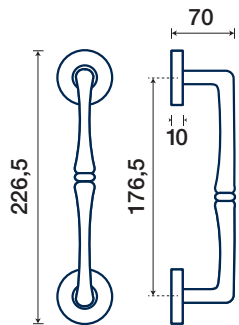

OTTONE / BRASS

STAR

CLASSIC LINE

MANIGLIONI / PULL HANDLES

146/92 50 R

146/92 50 R UG

maniglie - vedi pag. 130
handles - see page 130

FINITURE DISPONIBILI / FINISHES AVAILABLE