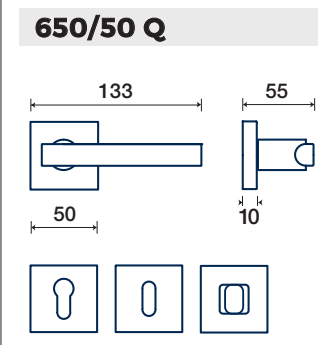

FINITURE DISPONIBILI / FINISHES AVAILABLE