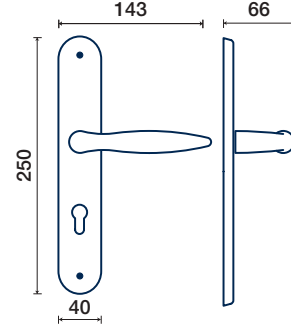

placca / plaques

400/45

rosette - bocchette 10 mm
rosettes - escutcheon

400/50 I

rosette - bocchette 10 mm
rosettes - escutcheon

400/32 S DK

400/P 23

ZAMA / ZAMAK