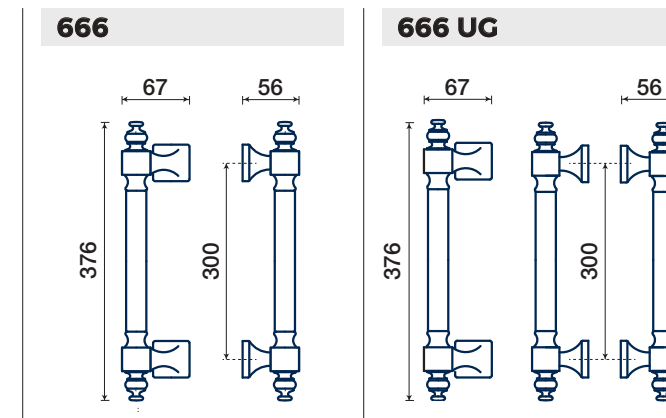

MANIGLIONI / PULL HANDLES

maniglie - vedi pag. 126
handles - see page 126

FINITURE DISPONIBILI / FINISHES AVAILABLE

- OTTONE LUCIDO VERNIC.
  POLISHED BRASS
- BLACK IRON
- ANTICATO

OTTONE / BRASS