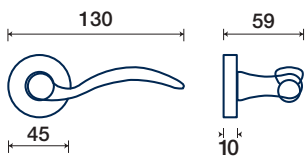

BUTTERFLY

FINITURE DISPONIBILI / FINISHES AVAILABLE

R rosetta / rosette

CROMO SATINATO
SATIN CHROME

*INOXBRASS

rosetta / rosette

DK dry-keep

250/45

250/32 DK

rosette - bocchette 10 mm
rosettes - escutcheon

ZAMA / ZAMAK

*PVD FINITURE GARANTITE / GUARANTEED FINISHES

UNLIMITED WORLDS