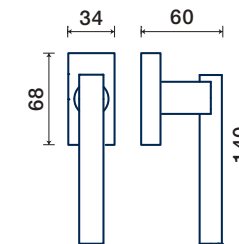

rosette - bocchette 10 mm
rosettes - escutcheon

745/32 Q DK