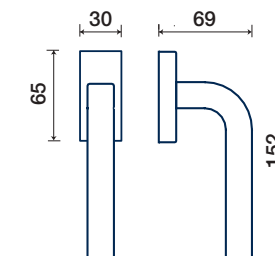

DK dry-keep

Q rosetta / rosette

ACCIAIO SATINATO
SATIN STAINLESS STEEL

230/51 Q

rosette - bocchette 10 mm
rosettes - escutcheon

ACCIAIO / STAINLESS STEEL

230/31 Q DK

ATON