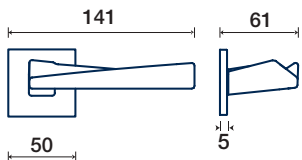

*ANTRACITE

Q rosetta / rosette

720/50 Q

rosette - bocchette 10 mm
rosettes - escutcheon

QT rosetta / rosette

720/50 QT

rosette - bocchette 5 mm
rosettes - escutcheon

DK dry-keep