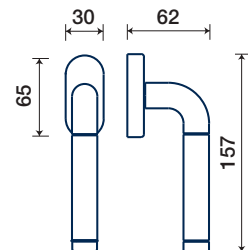

FINITURE DISPONIBILI / FINISHES AVAILABLE

K rosetta / rosette

DK dry-keep

K rosetta / rosette

ACCIAIO BICOLORE
BICOLOUR STAINLESS STEEL

5750/K 52

rosette - bocchette 10 mm
rosettes - escutcheon

5750/32 DK