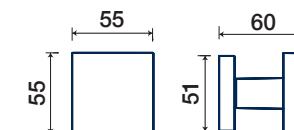

755/50 Q

FINITURE DISPONIBILI / FINISHES AVAILABLE

- CROMO LUCIDO POLISHED CHROME
- CROMO SATINATO SATIN CHROME
- NICKEL SATINATO SATIN NICKEL
- BIANCO WHITE
- NERO OPACO MATT BLACK
- BRONZO TREND BRONZE TREND
- *LONDON NIGHT LUCIDO *LONDON NIGHT POLISH.
- *LONDON NIGHT SATINATO *LONDON NIGHT SATIN
- *RED COPPER LUCIDO *RED COPPER POLISHED
- *RED COPPER SATINATO *RED COPPER SATIN
- *ANTRACITE