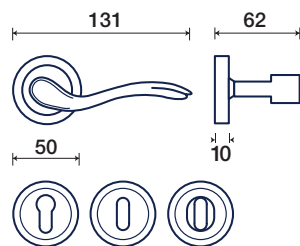

rosette - bocchette 10 mm
rosettes - escutcheon

DK dry-keep

110/32 DK

placca / plaques

110/P 90

maniglione / pull handle

vedi pag. 145
see page 145

OTTONE / BRASS