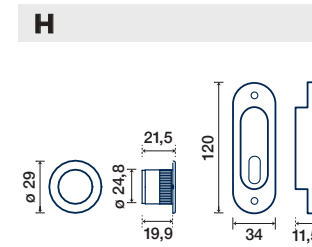

**CON SERRATURA
ENTRATA 50 MM
E MANIGLIETTA DI
TRASCINAMENTO**
SLIDING DOOR HANDLE
WITH FLEXIBLE KEY,
LOCK 50 MM BKS
AND FINGER PULL

I KIT N° 4 SENZA FORO CHIAVE

**SENZA SERRATURA,
CON MANIGLIETTA DI
TRASCINAMENTO**
BLIND SLIDING DOOR
HANDLE, WITH FINGER
PULL