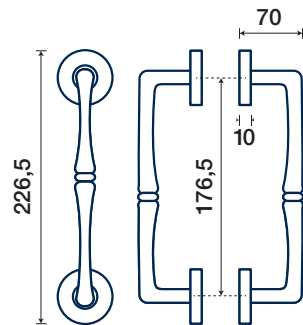

OTTONE / BRASS

STAR

CLASSIC LINE

MANIGLIONI / PULL HANDLES

146/92 50 R

146/92 50 R UG

maniglie - vedi pag. 130
handles - see page 130

FINITURE DISPONIBILI / FINISHES AVAILABLE