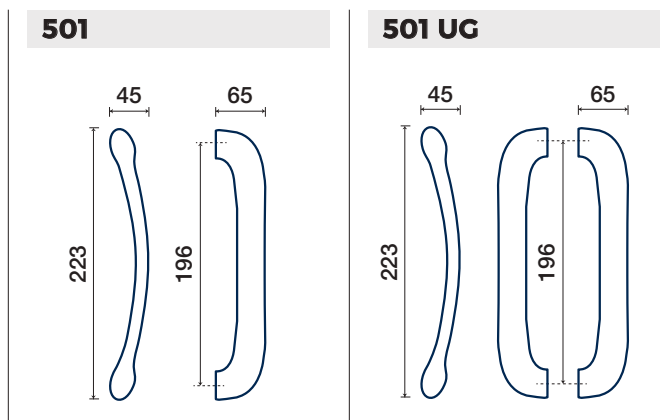

OTTONE / BRASS

*PVD FINITURE GARANTITE / GUARANTEED FINISHES

IBIS

GIULIO IACCHETTI design

MANIGLIONI / PULL HANDLES

maniglie - vedi pag. 66
handles - see page 66

FINITURE DISPONIBILI / FINISHES AVAILABLE

- *INOXBRASS
- OTTONE LUCIDO VERNIC. POLISHED BRASS
- CROMO SATINATO SATIN CHROME
- *ANTRACITE