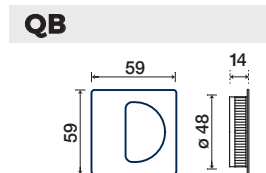

QB COPPIA NICCHIE CON MEZZALUNA

**QUADRATE
CON MEZZALUNA**
SQUARE SLIDING DOOR
HANDLE WITH HALF
MOON

FINITURE DISPONIBILI / FINISHES AVAILABLE

- OTTONE LUCIDO VERNIC.
POLISHED BRASS
- CROMO LUCIDO
POLISHED CHROME
- NERO OPACO
MATT BLACK
- CROMO SATINATO
SATIN CHROME