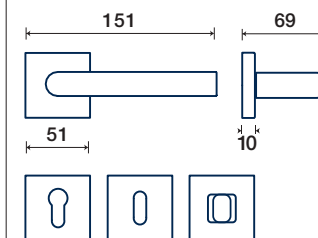

5100/51 Q

5100/31 Q DK

rosette - bocchette 10 mm
rosettes - escutcheon

ACCIAIO / STAINLESS STEEL

LUCIA PLUS

FRASCIO
design

FINITURE DISPONIBILI / FINISHES AVAILABLE

K rosetta / rosette