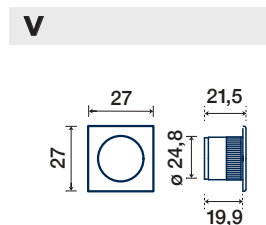

T KIT N°9 QUADRATO A SCOMPARSA TOTALE

**CON SERRATURA
ENTRATA 50 MM
E MANIGLIETTA DI
TRASCINAMENTO**
SLIDING DOOR HANDLE
WITH LOCK 50 MM BKS
AND FINGER PULL

V MANIGLIETTA QUADRATA DI TRASCINAMENTO

SQUARE FINGER PULL