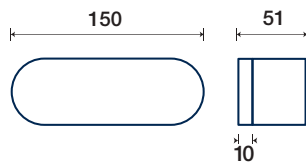

I rosetta / rosette

1560/50 I

rosette - bocchette 10 mm
rosettes - escutcheon

ZAMA / ZAMAK

UNLIMITED WORLDS

Da una forma ispirata all'osso di seppia ne nasce una maniglia dal carattere empatico, dove la forma arrotondata della presa sembra veleggiare sul collo della maniglia. Una forma che vive sul colore e sulle finiture più raffinate.