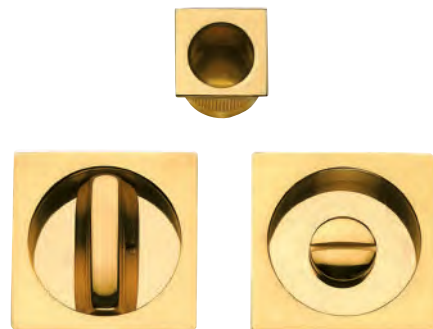

T KIT N°9 QUADRATO A SCOMPARSA TOTALE

**CON SERRATURA
ENTRATA 50 MM
E MANIGLIETTA DI
TRASCINAMENTO**
SLIDING DOOR HANDLE
WITH LOCK 50 MM BKS
AND FINGER PULL