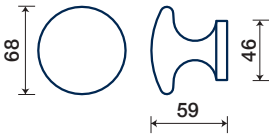

POMOLO FISSO
SINGLE FIXED KNOBS

760

FINITURE DISPONIBILI / FINISHES AVAILABLE

- *INOXBRASS
- CROMO LUCIDO
  POLISHED CHROME
- CROMO SATINATO
  SATIN CHROME