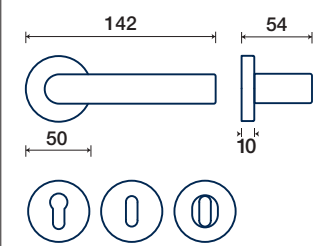

ATON Q

FINITURE DISPONIBILI / FINISHES AVAILABLE

I rosetta / rosette

930/50 I

rosette - bocchette 10 mm
rosettes - escutcheon

ZAMA / ZAMAK

DK dry-keep

930/32 DK