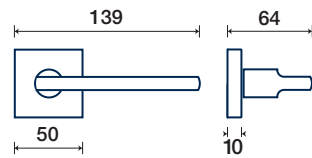

BRONZO TREND
BRONZE TREND

METRO Q

Q rosetta / rosette

270/50 Q

rosette - bocchette 10 mm
rosettes - escutcheon

DK dry-keep

270/32 Q DK

ZAMA / ZAMAK