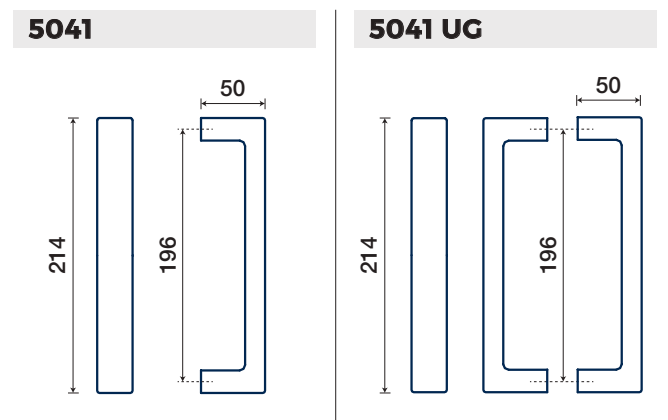

POMOLI / KNOBS

755 147	
----------------	--

788 148	
----------------	--

507 149	
----------------	--

EASY 150	
-----------------	--

851 151	
----------------	--

SIENA

MANIGLIONI / PULL HANDLES