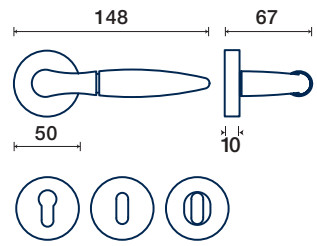

45 rosetta / rosette

50 I rosetta / rosette

DK dry-keep

401/45

rosette - bocchette 10 mm
rosettes - escutcheon

401/50 I

rosette - bocchette 10 mm
rosettes - escutcheon

401/32 S DK