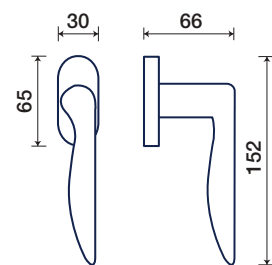

309/32 DK

OTTONE / BRASS