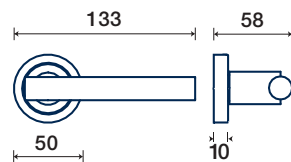

745/50 R

rosette - bocchette 10 mm
rosettes - escutcheon

745/32 DK

maniglione / pull handle

vedi pag. 138
see page 138

OTTONE / BRASS

MODULO Q

FINITURE DISPONIBILI / FINISHES AVAILABLE