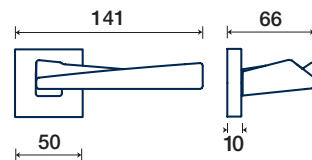

*ANTRACITE

Q rosetta / rosette

720/50 Q

rosette - bocchette 10 mm
rosettes - escutcheon

QT rosetta / rosette

720/50 QT

rosette - bocchette 5 mm
rosettes - escutcheon

DK dry-keep