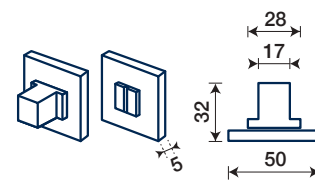

895/50 QT

NOTTOLINO WC CON ROSETTA QUADRATA BASSA
THUMBTURN WITH THIN SQUARE ROSE

895/50 QT

FINITURE DISPONIBILI / FINISHES AVAILABLE

- CROMO LUCIDO
POLISHED CHROME
- CROMO SATINATO
SATIN CHROME
- NICKEL SATINATO
SATIN NICKEL
- BIANCO
WHITE
- NERO OPACO
MATT BLACK
- BRONZO TREND
BRONZE TREND
- *ANTRACITE