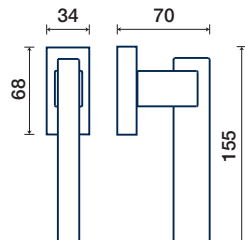

GIACOMO GIUSTIZIERI
design

QT rosetta / rosette

925/50 QT

rosette - bocchette 5 mm
rosettes - escutcheon

DK dry-keep

925/32 Q DK

maniglione / pull handle

vedi pag. 136
see page 136