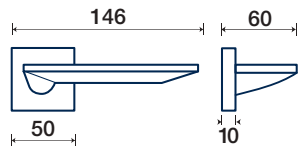

BLADE

BRIAN SIRONI
design

Q rosetta / rosette

1500/50 Q

rosette - bocchette 10 mm
rosettes - escutcheon

QT rosetta / rosette

1500/50 QT

rosette - bocchette 5 mm
rosettes - escutcheon