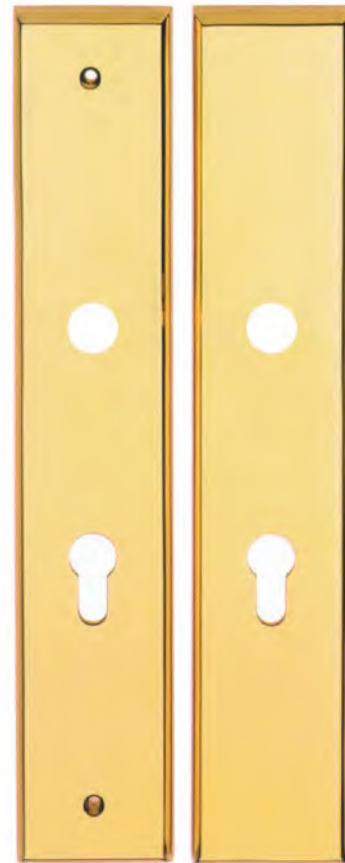

*PVD FINITURE GARANTITE / GUARANTEED FINISHES

LP

PLACCHE PER PORTE D'INGRESSO DISPONIBILE PER TUTTE LE MANIGLIE
PLATE FURNITURE AVAILABLE FOR ENTRANCE DOORS FOR ALL HANDLE DESIGNS

FINITURE DISPONIBILI / FINISHES AVAILABLE