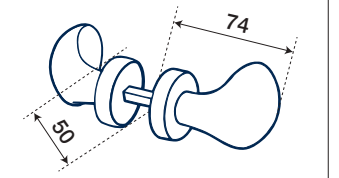

COPPIA POMOLI CON
ROSETTA E BOCCHETTA
SET KNOBS WITH ROSE
AND ESCUTCHEON

- **507/50 I**