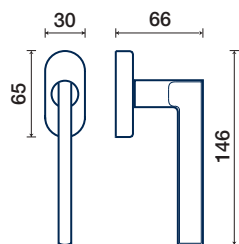

METRO

I rosetta / rosette

270/50 I

rosette - bocchette 10 mm
rosettes - escutcheon

DK dry-keep

270/32 DK

ZAMA / ZAMAK

FINITURE DISPONIBILI / FINISHES AVAILABLE

I rosetta / rosette

CROMO SATINATO
SATIN CHROME

NICKEL SATINATO
SATIN NICKEL

NERO OPACO
MATT BLACK

OTTONE SATINATO VERNICIATO
SATIN BRASS

BRONZO TREND
BRONZE TREND