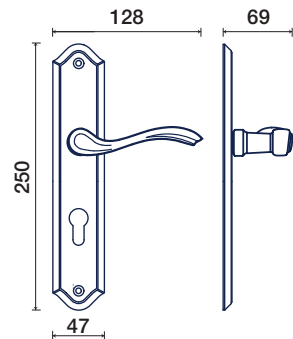

rosette - bocchette 10 mm
rosettes - escutcheon

DK dry-keep

110/32 DK

placca / plaques

110/P 90

maniglione / pull handle

vedi pag. 145
see page 145

OTTONE / BRASS