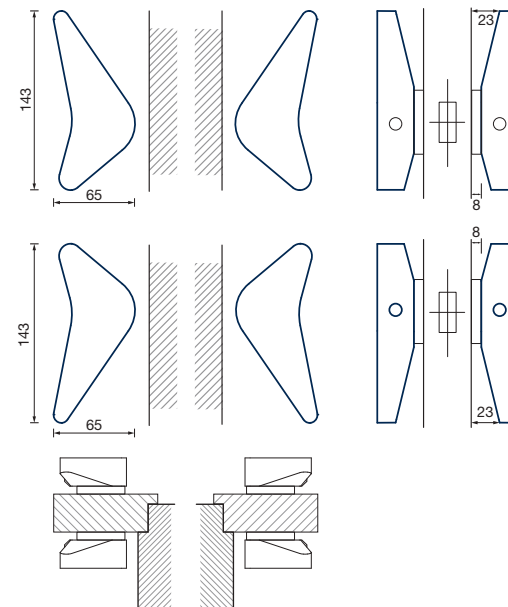

FINITURE DISPONIBILI / FINISHES AVAILABLE

1240/50 RT

ACCIAIO / STAINLESS STEEL

*PVD FINITURE GARANTITE / GUARANTEED FINISHES

RT rosetta / rosette

UNLIMITED WORLDS