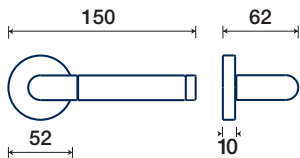

FINITURE DISPONIBILI / FINISHES AVAILABLE

K rosetta / rosette

DK dry-keep

K rosetta / rosette

ACCIAIO BICOLORE
BICOLOUR STAINLESS STEEL

5750/K 52

rosette - bocchette 10 mm
rosettes - escutcheon

5750/32 DK