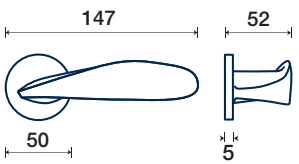

RT rosetta / rosette

DK dry-keep

1520/50 I

rosette - bocchette 10 mm
rosettes - escutcheon

1520/50 RT

rosette - bocchette 5 mm
rosettes - escutcheon

1520/32 DK

ZAMA / ZAMAK