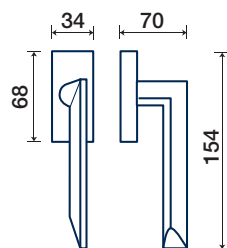

1500/32 Q DK