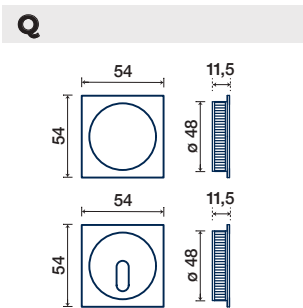

QB COPPIA NICCHIE CON MEZZALUNA

**QUADRATE
CON MEZZALUNA**
SQUARE SLIDING DOOR
HANDLE WITH HALF
MOON

FINITURE DISPONIBILI / FINISHES AVAILABLE

- OTTONE LUCIDO VERNIC.
POLISHED BRASS
- CROMO LUCIDO
POLISHED CHROME
- NERO OPACO
MATT BLACK
- CROMO SATINATO
SATIN CHROME