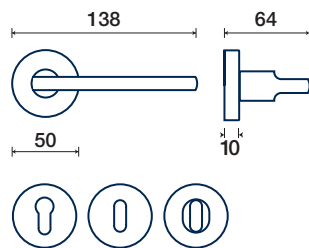

NERO OPACO
MATT BLACK

BRONZO TREND
BRONZE TREND

ANTICO OPACO
MATT ANTIQUE BRASS

METRO

I rosetta / rosette

270/50 I

rosette - bocchette 10 mm
rosettes - escutcheon

DK dry-keep