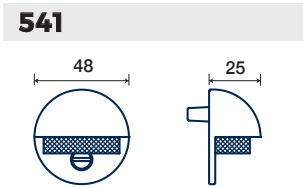

540 FERMAPORTE

DOOR-STOP

FINITURE DISPONIBILI / FINISHES AVAILABLE

- OTTONE LUCIDO VERNIC.
  POLISHED BRASS
- CROMO LUCIDO
  POLISHED CHROME
- BRONZO TREND
  BRONZE TREND
- NERO OPACO
  MATT BLACK
- CROMO SATINATO
  SATIN CHROME
- *ANTRACITE

*PVD FINITURE GARANTITE / GUARANTEED FINISHES

541 FERMAPORTE

DOOR-STOP

FINITURE DISPONIBILI / FINISHES AVAILABLE

- OTTONE LUCIDO VERNIC.
  POLISHED BRASS
- CROMO LUCIDO
  POLISHED CHROME
- *LONDON NIGHT SATINATO
  *LONDON NIGHT SATIN
- *ANTRACITE
- NERO OPACO
  MATT BLACK
- CROMO SATINATO
  SATIN CHROME
- *RED COPPER SATINATO
  *RED COPPER SATIN

*PVD FINITURE GARANTITE / GUARANTEED FINISHES

510 CHIAVE

KEY

FINITURE DISPONIBILI / FINISHES AVAILABLE

- *INOXBRASS
- CROMO LUCIDO
  POLISHED CHROME
- OTTONE LUCIDO VERNIC.
  POLISHED BRASS
- CROMO SATINATO
  SATIN CHROME

*PVD FINITURE GARANTITE / GUARANTEED FINISHES

EASY SET PER PORTE BLINDATE

KIT FOR SECURITY DOOR

FINITURE DISPONIBILI / FINISHES AVAILABLE

- *INOXBRASS
- CROMO LUCIDO
  POLISHED CHROME
- CROMO SATINATO
  SATIN CHROME

*PVD FINITURE GARANTITE / GUARANTEED FINISHES

400/DK

MECCANISMO CON CILINDRO E CHIAVE
MECHANISM WITH CYLINDER AND KEY

FINITURE DISPONIBILI / FINISHES AVAILABLE

- *INOXBRASS
- CROMO LUCIDO
  POLISHED CHROME
- *INOXCHROME
- CROMO SATINATO
  SATIN CHROME
- OTTONE LUCIDO VERNIC.
  POLISHED BRASS

*PVD FINITURE GARANTITE / GUARANTEED FINISHES