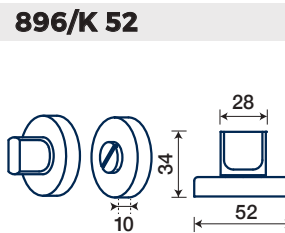

*PVD FINITURE GARANTITE / GUARANTEED FINISHES

896/K 52

NOTTOLINO WC CON
ROSETTA Ø 52 mm
THUMBTURN WITH
ROSE Ø 52 mm

FINITURE DISPONIBILI / FINISHES AVAILABLE

- ACCIAIO LUCIDO
POLISHED STAINLESS STEEL
- NERO OPACO
MATT BLACK
- ACCIAIO SATINATO
SATIN STAINLESS STEEL