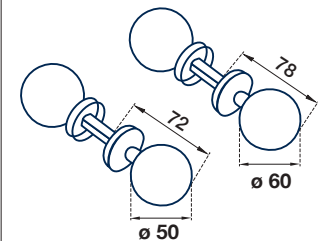

788 COPPIA

COPPIA POMOLI CON
ROSETTA E BOCCHETTA
SET KNOBS WITH ROSE
AND ESCUTCHEON

- 788 - 60/50 I** ϕ 60 mm
- 788 - 50/50 I** ϕ 50 mm

FINITURE DISPONIBILI / FINISHES AVAILABLE

- *INOXBRASS
- CROMO LUCIDO
POLISHED CHROME
- OTTONE LUCIDO VERNIC.
POLISHED BRASS
- CROMO SATINATO
SATIN CHROME