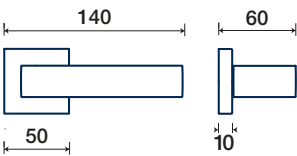

620/50 Q

rosette - bocchette 10 mm
rosettes - escutcheon

QT rosetta / rosette

620/50 QT

rosette - bocchette 5 mm
rosettes - escutcheon

DK dry-keep

620/32 Q DK

ZAMA / ZAMAK