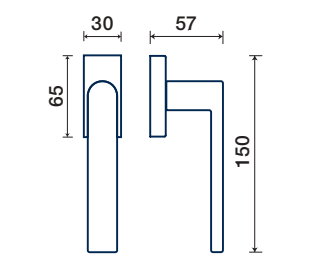

ATON

ATON Q

FINITURE DISPONIBILI / FINISHES AVAILABLE

I rosetta / rosette

930/50 I

rosette - bocchette 10 mm
rosettes - escutcheon

ZAMA / ZAMAK

DK dry-keep

930/32 DK

I rosetta / rosette

CROMO LUCIDO POLISHED CHROME   CROMO SATINATO SATIN CHROME

FINITURE DISPONIBILI / FINISHES AVAILABLE

Q rosetta / rosette

930/51 Q

rosette - bocchette 10 mm
rosettes - escutcheon

ZAMA / ZAMAK

DK dry-keep

930/31 Q DK

Q rosetta / rosette

CROMO LUCIDO POLISHED CHROME   CROMO SATINATO SATIN CHROME