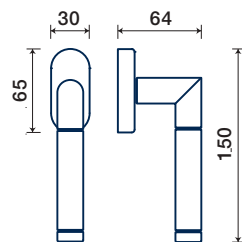

5700/K 52

rosette - bocchette 10 mm
rosettes - escutcheon

ACCIAIO / STAINLESS STEEL

DK dry-keep

5700/32 DK

K rosetta / rosette

ACCIAIO BICOLORE
BICOLOUR STAINLESS STEEL

LUCIA PLUS Q