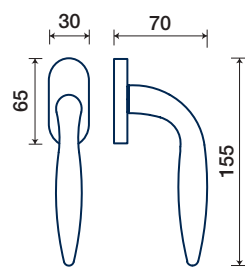

placca / plaques

400/45

rosette - bocchette 10 mm
rosettes - escutcheon

400/50 I

rosette - bocchette 10 mm
rosettes - escutcheon

400/32 S DK

400/P 23

ZAMA / ZAMAK