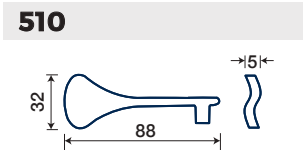

FINITURE DISPONIBILI / FINISHES AVAILABLE

- *INOXBRASS
- CROMO LUCIDO
  POLISHED CHROME
- OTTONE LUCIDO VERNIC.
  POLISHED BRASS
- CROMO SATINATO
  SATIN CHROME

*PVD FINITURE GARANTITE / GUARANTEED FINISHES