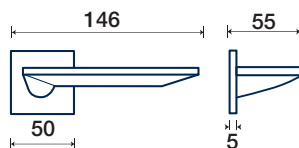

BLADE

BRIAN SIRONI
design

Q rosetta / rosette

1500/50 Q

rosette - bocchette 10 mm
rosettes - escutcheon

QT rosetta / rosette

1500/50 QT

rosette - bocchette 5 mm
rosettes - escutcheon