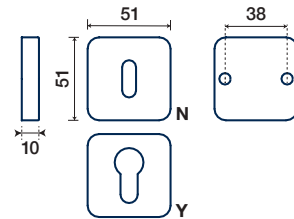

50 QR

FINITURE DISPONIBILI / FINISHES AVAILABLE

- *INOXBRASS
- CROMO LUCIDO
  POLISHED CHROME
- BIANCO
  WHITE
- *RED COPPER SATINATO
  *RED COPPER SATIN
- OTTONE SATINATO VERN.
  SATIN BRASS
- CROMO SATINATO
  SATIN CHROME
- NERO OPACO
  MATT BLACK
- *ANTRACITE

*PVD FINITURE GARANTITE / GUARANTEED FINISHES