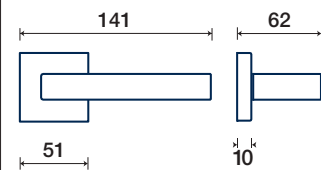

220/51 Q

rosette - bocchette 10 mm
rosettes - escutcheon

ACCIAIO / STAINLESS STEEL

220/31 Q DK

BETA

FRASCIO
design

FINITURE DISPONIBILI / FINISHES AVAILABLE

Q rosetta / rosette