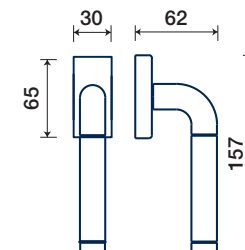

rosette - bocchette 10 mm
rosettes - escutcheon

5750/31 Q DK