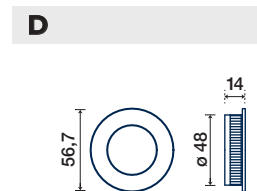

SENZA FORO CHIAVE E SENZA SERRATURA
BLIND SLIDING DOOR HANDLE WITHOUT LOCK

E KIT N°0 A SCOMPARSA TOTALE

CON SERRATURA ENTRATA 50 MM E MANIGLIETTA DI TRASCINAMENTO
SLIDING DOOR HANDLE WITH LOCK 50 MM BKS AND FINGER PULL