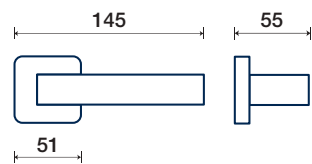

1540/50 QR

rosette - bocchette 10 mm
rosettes - escutcheon

1540/31 Q DK

ZAMA / ZAMAK

FINITURE DISPONIBILI / FINISHES AVAILABLE

QR rosetta / rosette

DK dry-keep

QR rosetta / rosette