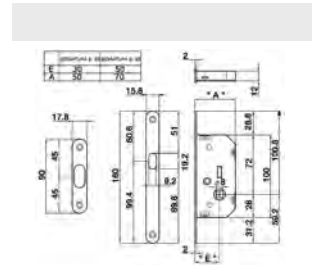

**CON QUADRO
ENTRATA 50 MM
FRONTALE 16 MM**
SLIDING DOOR LOCK
WITH SQUARE HOLE,
50 MM BKS, 16 MM
FACEPLATE

FINITURE DISPONIBILI / FINISHES AVAILABLE

OTTONE LUCIDO VERNIC. POLISHED BRASS	BIANCO WHITE
CROMO LUCIDO POLISHED CHROME	NERO OPACO MATT BLACK
CROMO SATINATO SATIN CHROME	BRONZO BRONZE