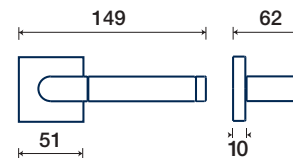

LOFT PLUS

LOFT PLUS Q

FINITURE DISPONIBILI / FINISHES AVAILABLE

K rosetta / rosette

DK dry-keep

K rosetta / rosette

ACCIAIO BICOLORE
BICOLOUR STAINLESS STEEL

5750/K 52

rosette - bocchette 10 mm
rosettes - escutcheon

5750/32 DK

maniglione / pull handle

vedi pag. 139
see page 139

ACCIAIO / STAINLESS STEEL

FINITURE DISPONIBILI / FINISHES AVAILABLE

Q rosetta / rosette

DK dry-keep

Q rosetta / rosette

ACCIAIO BICOLORE
BICOLOUR STAINLESS STEEL

5750/51 Q

rosette - bocchette 10 mm
rosettes - escutcheon

5750/31 Q DK

ACCIAIO / STAINLESS STEEL