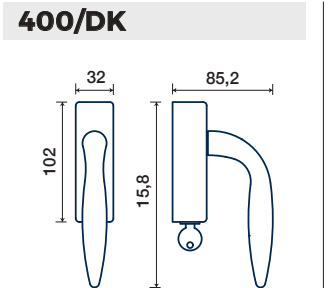

MECCANISMO CON CILINDRO E CHIAVE
MECHANISM WITH CYLINDER AND KEY

FINITURE DISPONIBILI / FINISHES AVAILABLE

- *INOXBRASS
- CROMO LUCIDO
  POLISHED CHROME
- *INOXCHROME
- CROMO SATINATO
  SATIN CHROME
- OTTONE LUCIDO VERNIC.
  POLISHED BRASS

*PVD FINITURE GARANTITE / GUARANTEED FINISHES