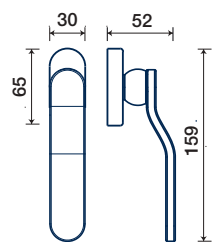

DROP

DROP Q

FINITURE DISPONIBILI / FINISHES AVAILABLE

I rosetta / rosette

1270/50 I

rosette - bocchette 10 mm
rosettes - escutcheon

ZAMA / ZAMAK

DK dry-keep

1270/32 DK

I rosetta / rosette

CROMO SATINATO
SATIN CHROME

BIANCO OPACO
OPAQUE WHITE

NERO OPACO
MATT BLACK

FINITURE DISPONIBILI / FINISHES AVAILABLE

Q rosetta / rosette

1270/50 Q

rosette - bocchette 10 mm
rosettes - escutcheon

ZAMA / ZAMAK

DK dry-keep

1270/32 Q DK

Q rosetta / rosette

CROMO SATINATO
SATIN CHROME

BIANCO OPACO
OPAQUE WHITE

NERO OPACO
MATT BLACK