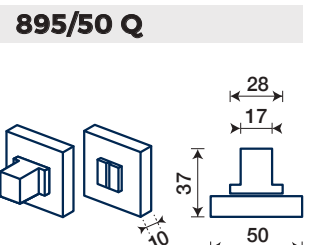

FINITURE DISPONIBILI / FINISHES AVAILABLE

- CROMO LUCIDO
  POLISHED CHROME
- BIANCO
  WHITE
- NERO OPACO
  MATT BLACK
- *LONDON NIGHT LUCIDO
  *LONDON NIGHT POLISH.
- *RED COPPER LUCIDO
  *RED COPPER POLISHED
- CROMO SATINATO
  SATIN CHROME
- NERO OPACO
  MATT BLACK
- *LONDON NIGHT SATINATO
  *LONDON NIGHT SATIN
- *RED COPPER SATINATO
  *RED COPPER SATIN
- NICKEL SATINATO
  SATIN NICKEL
- BRONZO TREND
  BRONZE TREND
- OTTONE SATINATO VERN.
  SATIN BRASS
- ANTICO OPACO
  MATT ANTIQUE BRASS

*PVD FINITURE GARANTITE / GUARANTEED FINISHES