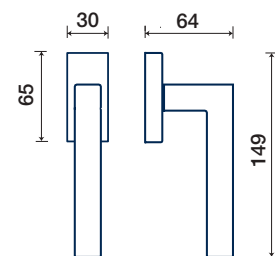

220/51 Q

rosette - bocchette 10 mm
rosettes - escutcheon

ACCIAIO / STAINLESS STEEL

220/31 Q DK

BETA

FRASCIO
design

FINITURE DISPONIBILI / FINISHES AVAILABLE

Q rosetta / rosette