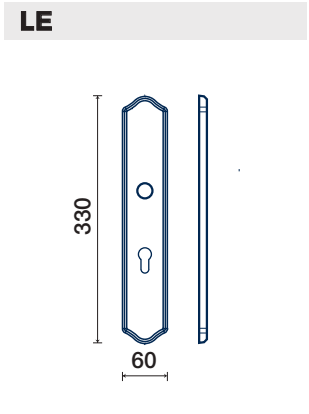

PLACCHE PER PORTE D'INGRESSO DISPONIBILE PER TUTTE LE MANIGLIE
PLATE FURNITURE AVAILABLE FOR ENTRANCE DOORS FOR ALL HANDLE DESIGNS