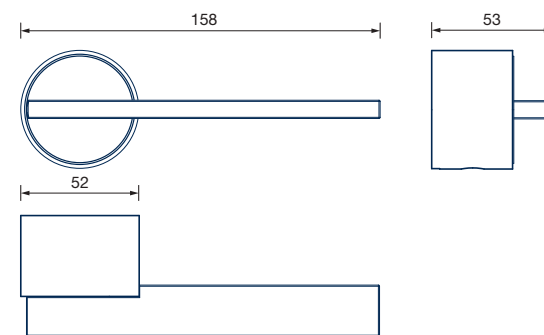

1230

FINITURE DISPONIBILI / FINISHES AVAILABLE

ACCIAIO / STAINLESS STEEL

*PVD FINITURE GARANTITE / GUARANTEED FINISHES

UNLIMITED WORLDS