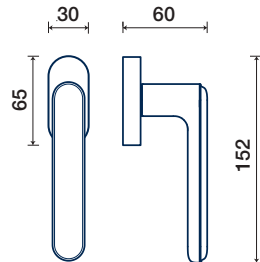

BRIAN SIRONI
design

I rosetta / rosette

1320/50 I

rosette - bocchette 10 mm
rosettes - escutcheon

DK dry-keep

1320/32 DK

ZAMA / ZAMAK

FINITURE DISPONIBILI / FINISHES AVAILABLE