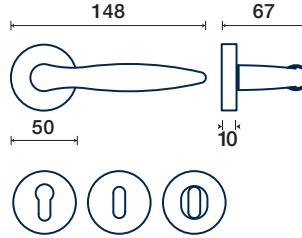

placca / plaques

400/45

rosette - bocchette 10 mm
rosettes - escutcheon

400/50 I

rosette - bocchette 10 mm
rosettes - escutcheon

400/32 S DK

400/P 23

ZAMA / ZAMAK