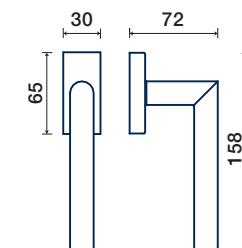

5100/51 Q

5100/31 Q DK

rosette - bocchette 10 mm
rosettes - escutcheon

ACCIAIO / STAINLESS STEEL

LUCIA PLUS

FRASCIO
design

FINITURE DISPONIBILI / FINISHES AVAILABLE

K rosetta / rosette