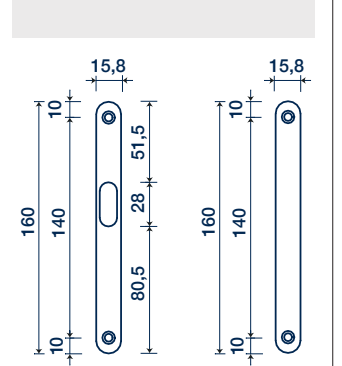

CON O SENZA FORO
FRONT GACCIA WITH OR
WITHOUT HOLE