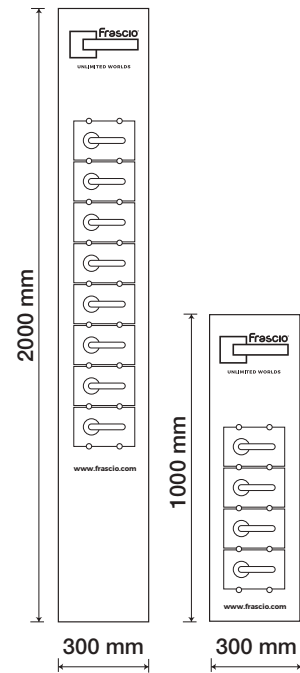

ESPOSITORI/DISPLAYS

**ESPOSITORE DA PARETE
WALL DISPLAY**

**ESPOSITORE DA PARETE
WALL DISPLAY**

FINITURE

CODICE	FINITURA	*PVD - GARANZIA 15 ANNI
ACC	ACCIAIO LUCIDO	
ACC / CR SAT	ACCIAIO LUCIDO / CROMO SATINATO	
ACC SAT	ACCIAIO SATINATO	
ACC SAT / CR	ACCIAIO SATINATO / CROMO LUCIDO	
ANT OPACO	ANTICO OPACO	
ANTC	ANTICATO	
ANTRACITE	*ANTRACITE	
BI	BLACK IRON	
BIANCO	BIANCO	
BICOLORE	ACCIAIO BICOLORE	
NERO OPACO	NERO OPACO	
BR	BRONZO	
BT	BRONZO TREND	
CR	CROMO LUCIDO	
CR SAT	CROMO SATINATO	
CR SAT / CR	CROMO SATINATO / CROMO LUCIDO	
IB SAT	*INOXBRASS SATINATO	
IB	*INOXBRASS	
IC	*INOXCHROME	
LNL	*LONDON NIGHT LUCIDO	
LNS	*LONDON NIGHT SATINATO	
NICK SAT	NICKEL SATINATO VERNICIATO	
NICK SAT / NICK	NICKEL SATINATO VERNICIATO / NICKEL	
OLV	OTTONE LUCIDO VERNICIATO	
OSV	OTTONE SATINATO VERNICIATO	
PERLA / CR	PERLA / CROMO LUCIDO	
RCL	*RED COPPER LUCIDO	
RCS	*RED COPPER SATINATO	
BI-INOX	*BI-INOX	