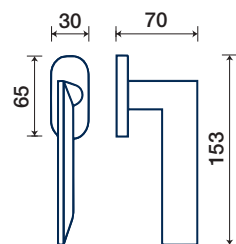

1580/32 DK

rosette - bocchette 10 mm
rosettes - escutcheon

ZAMA / ZAMAK