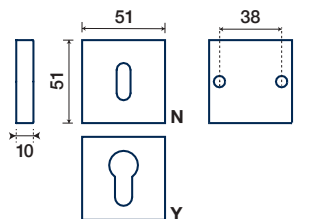

51 Q

FINITURE DISPONIBILI / FINISHES AVAILABLE

- ACCIAIO LUCIDO
  POLISHED STAINLESS STEEL
- ACCIAIO SATINATO
  SATIN STAINLESS STEEL
- NERO OPACO
  MATT BLACK
- CROMO LUCIDO
  POLISHED CHROME
- CROMO SATINATO
  SATIN CHROME