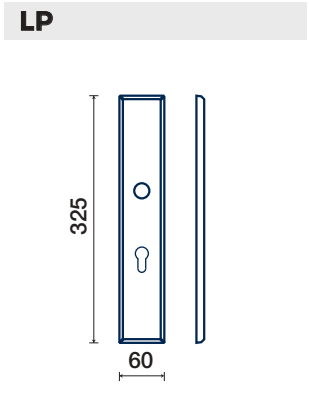

PLACCHE PER PORTE D'INGRESSO DISPONIBILE PER TUTTE LE MANIGLIE
PLATE FURNITURE AVAILABLE FOR ENTRANCE DOORS FOR ALL HANDLE DESIGNS

FINITURE DISPONIBILI / FINISHES AVAILABLE

- *INOXBRASS
- OTTONE LUCIDO VERNIC. POLISHED BRASS
- *INOXCHROME
- CROMO SATINATO SATIN CHROME

OTTONE / BRASS

*PVD FINITURE GARANTITE / GUARANTEED FINISHES

LE