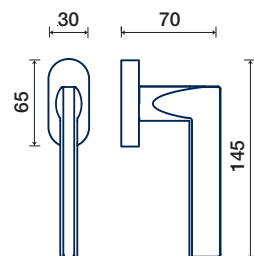

1310/32 DK

ZAMA / ZAMAK