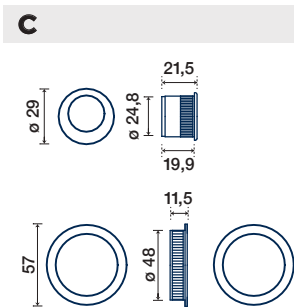

SENZA SERRATURA, CON MANIGLIETTA DI TRASCINAMENTO
BLIND SLIDING DOOR HANDLE WITHOUT LOCK, WITH FINGER PULL