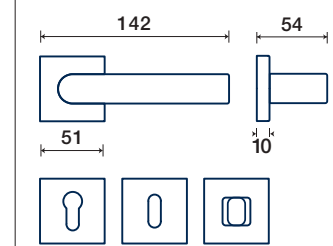

I rosetta / rosette

CROMO LUCIDO POLISHED CHROME CROMO SATINATO SATIN CHROME

FINITURE DISPONIBILI / FINISHES AVAILABLE

Q rosetta / rosette

930/51 Q

rosette - bocchette 10 mm
rosettes - escutcheon

ZAMA / ZAMAK