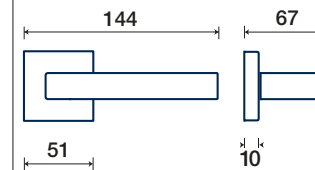

ALFA

FRASCIO
design

FINITURE DISPONIBILI / FINISHES AVAILABLE

Q rosetta / rosette

DK dry-keep

Q rosetta / rosette

ACCIAIO SATINATO
SATIN STAINLESS STEEL

220/51 Q

rosette - bocchette 10 mm
rosettes - escutcheon

ACCIAIO / STAINLESS STEEL

220/31 Q DK

BETA

FRASCIO
design

FINITURE DISPONIBILI / FINISHES AVAILABLE

Q rosetta / rosette

DK dry-keep

Q rosetta / rosette

ACCIAIO SATINATO
SATIN STAINLESS STEEL

230/51 Q

rosette - bocchette 10 mm
rosettes - escutcheon

ACCIAIO / STAINLESS STEEL

230/31 Q DK