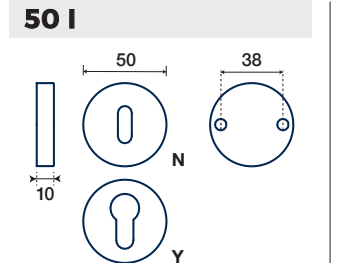

BOCCHETTA Ø 50 mm
ESCUTCHEON Ø 50 mm