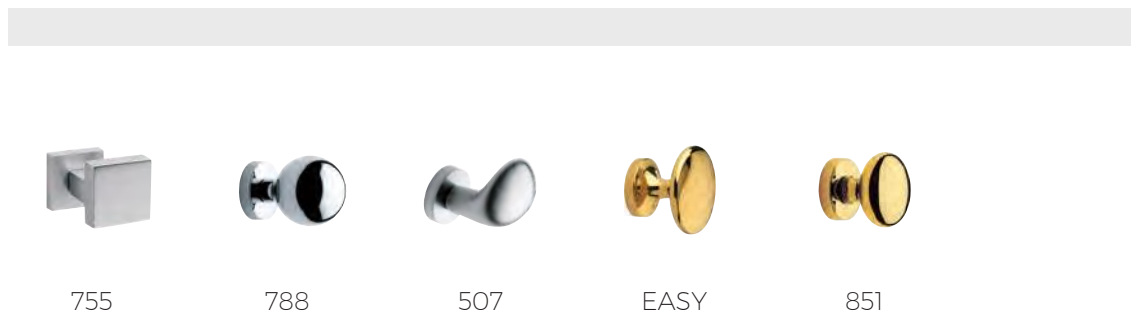

MANIGLIE LINEE TRADIZIONALI / TRADITIONAL LINES

da linee morbide >> from soft series

>> a linee rigide / to rigid series

Classic Line

*maniglione coordinato / coordinating pull bar

MANIGLIONI / PULL HANDLES

POMOLI / KNOBS

*maniglia coordinata / coordinating handle

Linee futuribili, frutto della ricerca verso il design più avanzato, propongono soluzioni innovative per i progetti più arditi o per specifiche destinazioni d'uso.