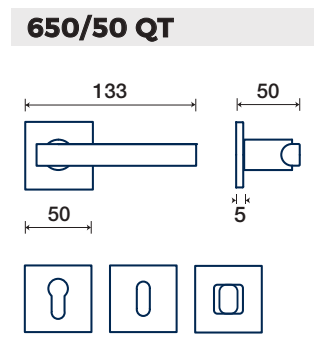

FINITURE DISPONIBILI / FINISHES AVAILABLE