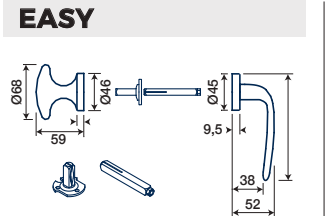

KIT FOR SECURITY DOOR

FINITURE DISPONIBILI / FINISHES AVAILABLE

- *INOXBRASS
- CROMO LUCIDO
  POLISHED CHROME
- CROMO SATINATO
  SATIN CHROME

*PVD FINITURE GARANTITE / GUARANTEED FINISHES