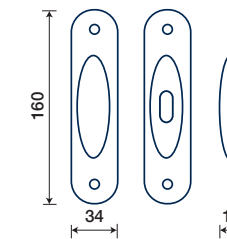

ALZANTE SCORREVOLE RETTANGOLARE173
 ALZANTE SCORREVOLE OVALE175

NICCHIA 981

**CON O SENZA FORO
CHIAVE**
SLIDING DOOR HANDLE
WITH OR WITHOUT KEY
HOLE

981

NICCHIA 800

**CON O SENZA FORO
CHIAVE**
SLIDING DOOR HANDLE
WITH OR WITHOUT KEY
HOLE