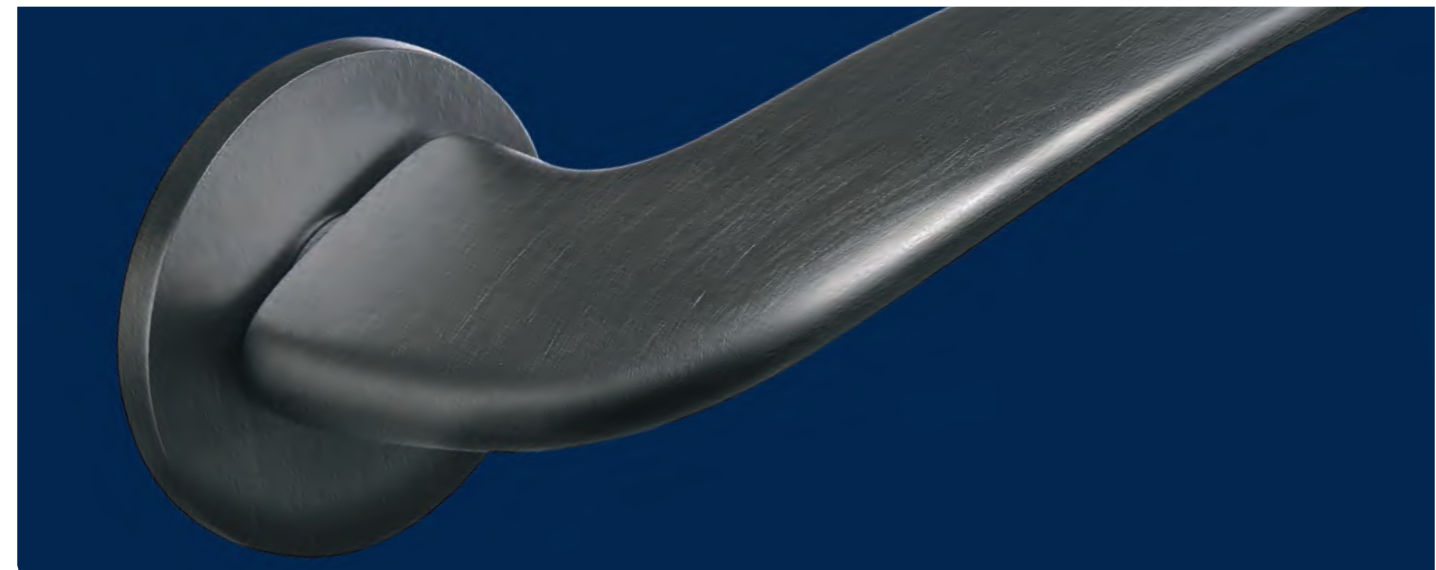

DK dry-keep

500/32 DK

maniglione / pull handle

vedi pag. 143
see page 143

OTTONE / BRASS

*PVD FINITURE GARANTITE / GUARANTEED FINISHES