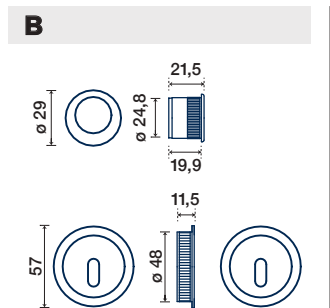

A COPPIA NICCHIE TONDE CON O SENZA FORO CHIAVE

**SENZA SERRATURA,
SENZA MANIGLIETTA DI
TRASCINAMENTO**
SLIDING DOOR HANDLE
BLIND OR KEY HOLE,
WITHOUT LOCK AND
FINGER PULL

B KIT N°0 CON FORO CHIAVE

**CON CHIAVE SNODATA,
SERRATURA ENTRATA
50 MM E MANIGLIETTA
DI TRASCINAMENTO**
SLIDING DOOR HANDLE
WITH FLEXIBLE KEY,
LOCK 50 MM BKS
AND FINGER PULL