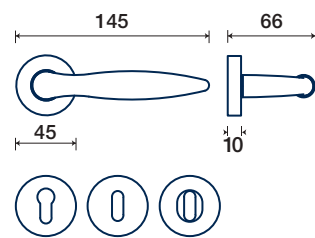

placca / plaques

400/45

rosette - bocchette 10 mm
rosettes - escutcheon

400/50 I

rosette - bocchette 10 mm
rosettes - escutcheon

400/32 S DK

400/P 23

ZAMA / ZAMAK