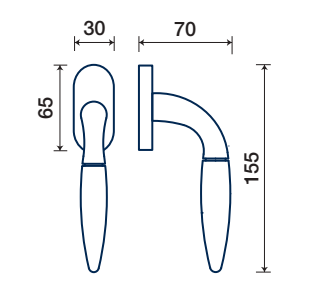

45 rosetta / rosette

50 I rosetta / rosette

DK dry-keep

401/45

rosette - bocchette 10 mm
rosettes - escutcheon

401/50 I

rosette - bocchette 10 mm
rosettes - escutcheon

401/32 S DK