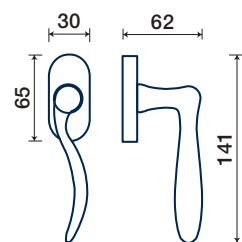

250/32 DK

rosette - bocchette 10 mm
rosettes - escutcheon

ZAMA / ZAMAK

*PVD FINITURE GARANTITE / GUARANTEED FINISHES