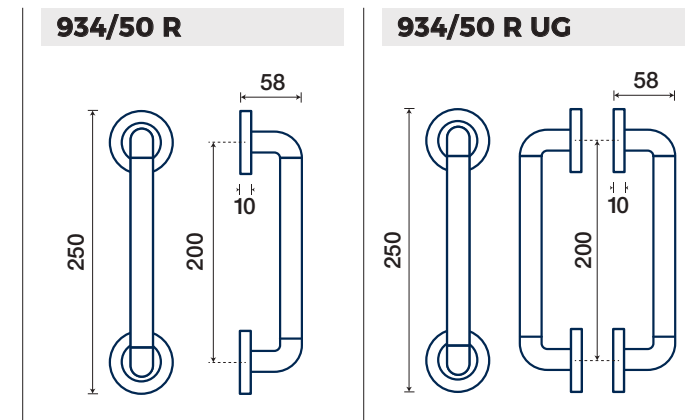

MANIGLIONI / PULL HANDLES

maniglie - vedi pag. 80
handles - see page 80

FINITURE DISPONIBILI / FINISHES AVAILABLE

- BI-INOX
- ACCIAIO SATINATO / CROMO LUCIDO / SATIN STAINLESS STEEL / POLISHED CHROME

OTTONE - ACCIAIO / BRASS - STAINLESS STEEL