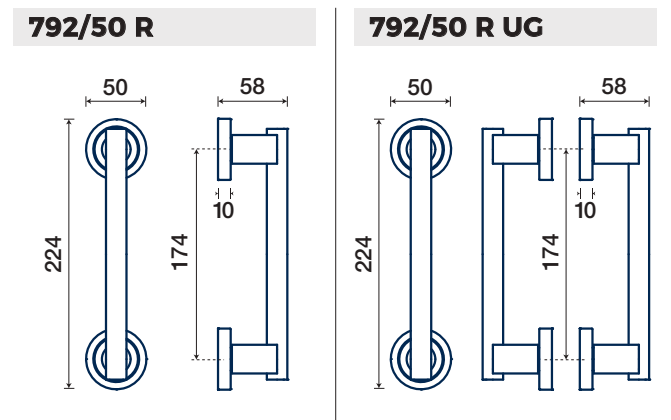

MANIGLIONI / PULL HANDLES

maniglie - vedi pag. 118
handles - see page 118

FINITURE DISPONIBILI / FINISHES AVAILABLE

- CROMO LUCIDO / POLISHED CHROME
- CROMO SATINATO / SATIN CHROME
- CROMO SATINATO / CROMO LUCIDO / SATIN POLISHED CHROME / POLISHED CHROME

OTTONE / BRASS