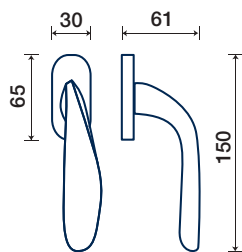

RT rosetta / rosette

DK dry-keep

1520/50 I

rosette - bocchette 10 mm
rosettes - escutcheon

1520/50 RT

rosette - bocchette 5 mm
rosettes - escutcheon

1520/32 DK

ZAMA / ZAMAK