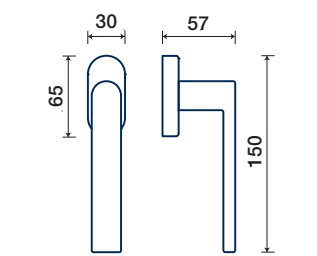

ATON Q

FINITURE DISPONIBILI / FINISHES AVAILABLE

I rosetta / rosette

930/50 I

rosette - bocchette 10 mm
rosettes - escutcheon

ZAMA / ZAMAK

DK dry-keep

930/32 DK