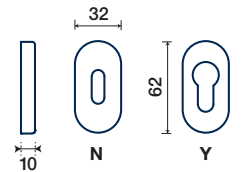

32 PO

FINITURE DISPONIBILI / FINISHES AVAILABLE

- *INOXBRASS
- *INOXCHROME
- NICKEL SATINATO
  SATIN NICKEL
- BLACK IRON
- OTTONE LUCIDO VERNIC.
  POLISHED BRASS
- CROMO LUCIDO
  POLISHED CHROME
- NERO OPACO
  MATT BLACK
- ANTICO OPACO
  MATT ANTIQUE BRASS
- OTTONE SATINATO VERN.
  SATIN BRASS
- CROMO SATINATO
  SATIN CHROME
- ANTICATO
- *ANTRACITE

*PVD FINITURE GARANTITE / GUARANTEED FINISHES