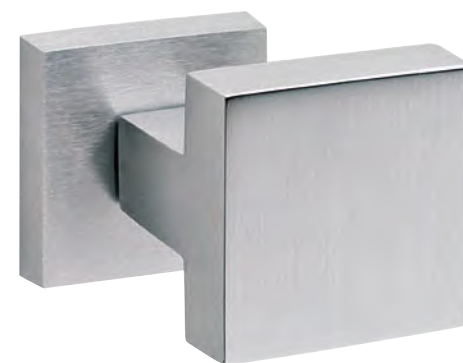

755

POMOLO FISSO
55x55 mm
SINGLE FIXED KNOBS
55x55 mm

755/50 Q

FINITURE DISPONIBILI / FINISHES AVAILABLE

- CROMO LUCIDO POLISHED CHROME
- CROMO SATINATO SATIN CHROME
- NICKEL SATINATO SATIN NICKEL
- BIANCO WHITE
- NERO OPACO MATT BLACK
- BRONZO TREND BRONZE TREND
- *LONDON NIGHT LUCIDO *LONDON NIGHT POLISH.
- *LONDON NIGHT SATINATO *LONDON NIGHT SATIN
- *RED COPPER LUCIDO *RED COPPER POLISHED
- *RED COPPER SATINATO *RED COPPER SATIN
- *ANTRACITE