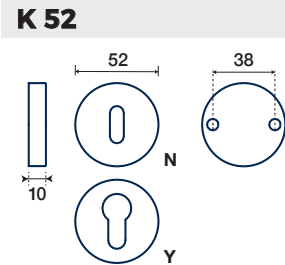

FINITURE DISPONIBILI / FINISHES AVAILABLE

- ACCIAIO LUCIDO
  POLISHED STAINLESS STEEL
- NERO OPACO
  MATT BLACK
- ACCIAIO SATINATO
  SATIN STAINLESS STEEL