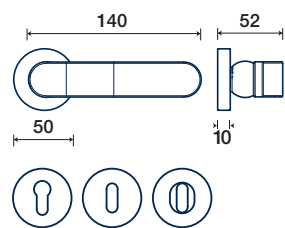

DROP Q

MASSIMO FACCHINETTI
design

FINITURE DISPONIBILI / FINISHES AVAILABLE

I rosetta / rosette

1270/50 I

rosette - bocchette 10 mm
rosettes - escutcheon

ZAMA / ZAMAK

DK dry-keep