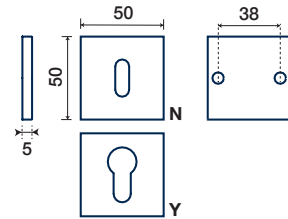

50 QT

FINITURE DISPONIBILI / FINISHES AVAILABLE

- CROMO LUCIDO
  POLISHED CHROME
- CROMO SATINATO
  SATIN CHROME
- NICKEL SATINATO
  SATIN NICKEL
- BIANCO
  WHITE
- NERO OPACO
  MATT BLACK
- BRONZO TREND
  BRONZE TREND
- *ANTRACITE

*PVD FINITURE GARANTITE / GUARANTEED FINISHES