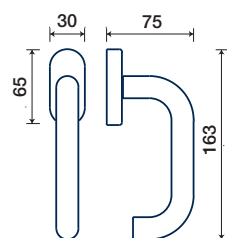

DK dry-keep

K rosetta / rosette

ACCIAIO SATINATO
SATIN STAINLESS STEEL

5000/K 52

rosette - bocchette 10 mm
rosettes - escutcheon

ACCIAIO / STAINLESS STEEL

5000/32 DK

FINITURE DISPONIBILI / FINISHES AVAILABLE