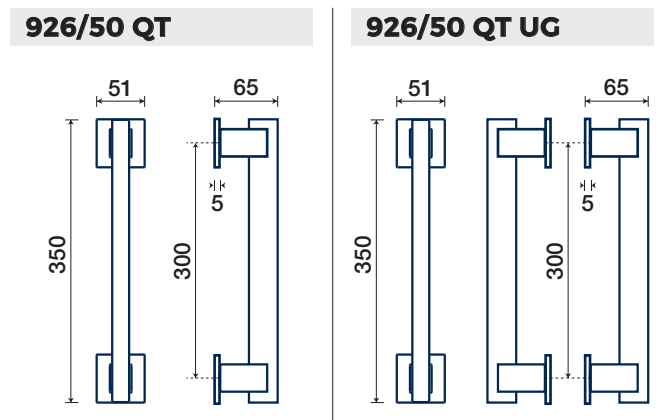

MANIGLIONI / PULL HANDLES

maniglie - vedi pag. 44
handles - see page 44

FINITURE DISPONIBILI / FINISHES AVAILABLE

- CROMO LUCIDO / POLISHED CHROME
- CROMO SATINATO / SATIN CHROME
- ACCIAIO SATINATO / CROMO LUCIDO / SATIN STAINLESS STEEL / POLISHED CHROME
- ACCIAIO LUCIDO / CROMO SATINATO / POLISHED STAINLESS STEEL / SATIN CHROME
- *ANTRACITE

COLORI ACRILICO
ACRYLIC COLOURS

GHOST - BLANC - DARK - PEPPER

OTTONE - ACRILICO / BRASS - ACRYLIC

*PVD FINITURE GARANTITE / GUARANTEED FINISHES