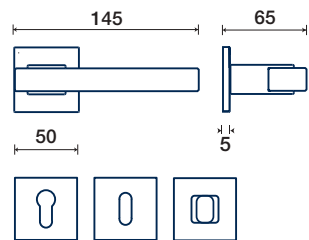

GIACOMO GIUSTIZIERI
design

QT rosetta / rosette

925/50 QT

rosette - bocchette 5 mm
rosettes - escutcheon

DK dry-keep

925/32 Q DK

maniglione / pull handle

vedi pag. 136
see page 136