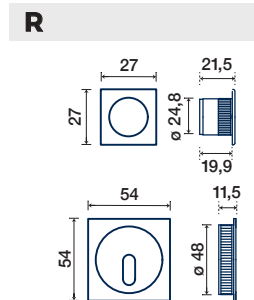

R KIT QUADRATO CON FORO CHIAVE

CON CHIAVE SNODATA,
CON SERRATURA
ENTRATA 50 MM
E MANIGLIETTA DI
TRASCINAMENTO
SLIDING DOOR HANDLE
WITH FLEXIBLE KEY,
LOCK 50 MM BKS
AND FINGER PULL

S KIT N°8 QUADRATO CIECO