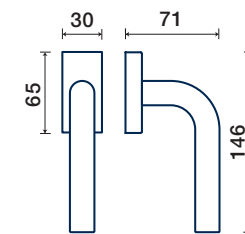

LOFT

FINITURE DISPONIBILI / FINISHES AVAILABLE

K rosetta / rosette

ACCIAIO SATINATO
SATIN STAINLESS STEEL

DK dry-keep

5200/32 DK

K rosetta / rosette

5200/K 52

rosette - bocchette 10 mm
rosettes - escutcheon

ACCIAIO / STAINLESS STEEL

LOFT Q

FINITURE DISPONIBILI / FINISHES AVAILABLE

Q rosetta / rosette

ACCIAIO SATINATO
SATIN STAINLESS STEEL

DK dry-keep

5200/31 Q DK

Q rosetta / rosette

5200/51 Q

rosette - bocchette 10 mm
rosettes - escutcheon

ACCIAIO / STAINLESS STEEL