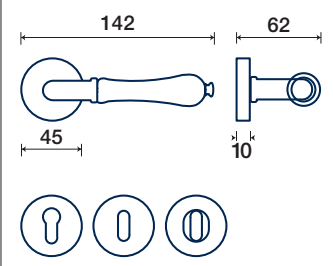

MIMOSA

FRASCIO
design

FINITURE DISPONIBILI / FINISHES AVAILABLE

rosetta / rosette

CERAMICA BIANCA / OTTONE LUCIDO VERNICIATO
WHITE CERAMIC / POLISHED BRASS

rosetta / rosette

192/45

rosette - bocchette 10 mm
rosettes - escutcheon

DK dry-keep

192/32 S DK

placca / plaques

192/P 90

OTTONE - CERAMICA / BRASS - CERAMIC

UNLIMITED WORLDS