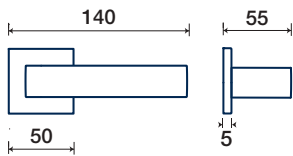

620/50 Q

rosette - bocchette 10 mm
rosettes - escutcheon

QT rosetta / rosette

620/50 QT

rosette - bocchette 5 mm
rosettes - escutcheon

DK dry-keep

620/32 Q DK

ZAMA / ZAMAK