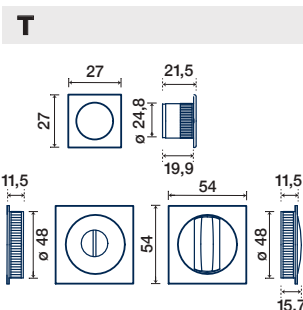

Q COPPIA NICCHIE QUADRATE CON O SENZA FORO

**SENZA SERRATURA,
SENZA MANIGLIETTA
DI TRASCINAMENTO**
SLIDING DOOR HANDLE
BLIND OR KEY HOLE
WITHOUT LOCK AND
FINGER PULL

QB COPPIA NICCHIE CON MEZZALUNA

**QUADRATE
CON MEZZALUNA**
SQUARE SLIDING DOOR
HANDLE WITH HALF
MOON

FINITURE DISPONIBILI / FINISHES AVAILABLE

- OTTONE LUCIDO VERNIC.
  POLISHED BRASS
- CROMO LUCIDO
  POLISHED CHROME
- NERO OPACO
  MATT BLACK
- CROMO SATINATO
  SATIN CHROME

T KIT N°9 QUADRATO A SCOMPARSA TOTALE

**CON SERRATURA
ENTRATA 50 MM
E MANIGLIETTA DI
TRASCINAMENTO**
SLIDING DOOR HANDLE
WITH LOCK 50 MM BKS
AND FINGER PULL

V MANIGLIETTA QUADRATA DI TRASCINAMENTO

SQUARE FINGER PULL

FINITURE DISPONIBILI / FINISHES AVAILABLE

- OTTONE LUCIDO VERNIC.
  POLISHED BRASS
- *LONDON NIGHT LUCIDO
  *LONDON NIGHT POLISH.
- NICKEL SATINATO
  SATIN NICKEL
- *ANTRACITE
- OTTONE SATINATO VERN.
  SATIN BRASS
- *LONDON NIGHT SATINATO
  *LONDON NIGHT SATIN
- BIANCO
  WHITE
- NERO OPACO
  MATT BLACK
- CROMO LUCIDO
  POLISHED CHROME
- *RED COPPER LUCIDO
  *RED COPPER POLISHED
- BRONZO TREND
  BRONZE TREND
- CROMO SATINATO
  SATIN CHROME
- *RED COPPER SATINATO
  *RED COPPER SATIN

*PVD FINITURE GARANTITE / GUARANTEED FINISHES

FINITURE DISPONIBILI / FINISHES AVAILABLE

- OTTONE LUCIDO VERNIC.
  POLISHED BRASS
- *LONDON NIGHT LUCIDO
  *LONDON NIGHT POLISH.
- NICKEL SATINATO
  SATIN NICKEL
- *ANTRACITE
- OTTONE SATINATO VERN.
  SATIN BRASS
- *LONDON NIGHT SATINATO
  *LONDON NIGHT SATIN
- BIANCO
  WHITE
- NERO OPACO
  MATT BLACK
- CROMO LUCIDO
  POLISHED CHROME
- *RED COPPER LUCIDO
  *RED COPPER POLISHED
- BRONZO TREND
  BRONZE TREND
- CROMO SATINATO
  SATIN CHROME
- *RED COPPER SATINATO
  *RED COPPER SATIN

*PVD FINITURE GARANTITE / GUARANTEED FINISHES