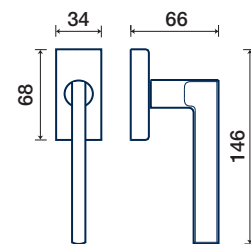

BRONZO TREND
BRONZE TREND

METRO Q

Q rosetta / rosette

270/50 Q

rosette - bocchette 10 mm
rosettes - escutcheon

DK dry-keep

270/32 Q DK

ZAMA / ZAMAK