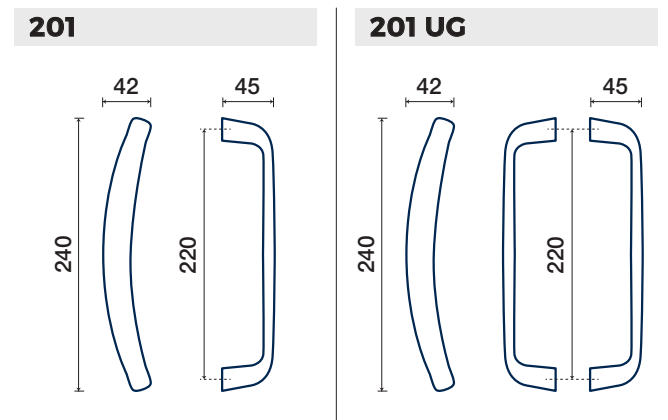

MANIGLIONI / PULL HANDLES

maniglie - vedi pag. 106
handles - see page 106

FINITURE DISPONIBILI / FINISHES AVAILABLE

- *INOXBRASS
- CROMO LUCIDO / POLISHED CHROME
- CROMO SATINATO / SATIN CHROME

ZAMA / ZAMAK

*PVD FINITURE GARANTITE / GUARANTEED FINISHES