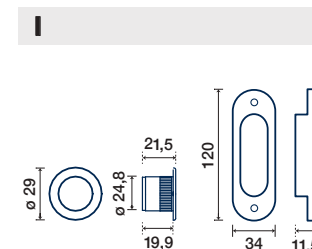

**CON SERRATURA
ENTRATA 50 MM
E MANIGLIETTA DI
TRASCINAMENTO**
SLIDING DOOR HANDLE
WITH FLEXIBLE KEY,
LOCK 50 MM BKS
AND FINGER PULL

I KIT N° 4 SENZA FORO CHIAVE

**SENZA SERRATURA,
CON MANIGLIETTA DI
TRASCINAMENTO**
BLIND SLIDING DOOR
HANDLE, WITH FINGER
PULL