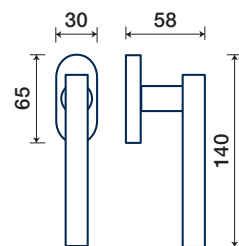

745/50 R

rosette - bocchette 10 mm
rosettes - escutcheon

745/32 DK

maniglione / pull handle

vedi pag. 138
see page 138

OTTONE / BRASS

MODULO Q

FINITURE DISPONIBILI / FINISHES AVAILABLE