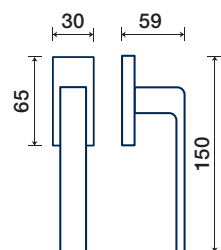

1540/31 Q DK