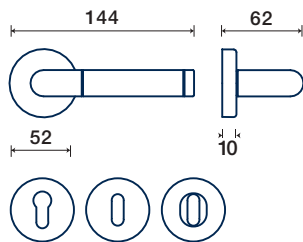

LUCIA PLUS

FRASCIO
design

FINITURE DISPONIBILI / FINISHES AVAILABLE

K rosetta / rosette

5700/K 52

rosette - bocchette 10 mm
rosettes - escutcheon

ACCIAIO / STAINLESS STEEL

DK dry-keep

5700/32 DK

K rosetta / rosette

ACCIAIO BICOLORE
BICOLOUR STAINLESS STEEL

LUCIA PLUS Q

FRASCIO
design

FINITURE DISPONIBILI / FINISHES AVAILABLE

Q rosetta / rosette

5700/51 Q

rosette - bocchette 10 mm
rosettes - escutcheon

ACCIAIO / STAINLESS STEEL

DK dry-keep

5700/31 Q DK

Q rosetta / rosette

ACCIAIO BICOLORE
BICOLOUR STAINLESS STEEL