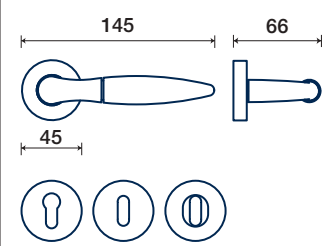

45 rosetta / rosette

50 I rosetta / rosette

DK dry-keep

401/45

rosette - bocchette 10 mm
rosettes - escutcheon

401/50 I

rosette - bocchette 10 mm
rosettes - escutcheon

401/32 S DK