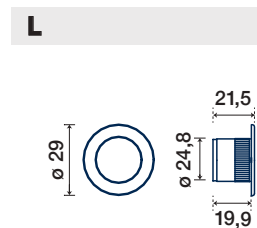

L MANIGLIETTA TONDA DI TRASCINAMENTO

ROUND FINGER PULL

FINITURE DISPONIBILI / FINISHES AVAILABLE

OTTONE LUCIDO VERNIC. POLISHED BRASS	*LONDON NIGHT LUCIDO *LONDON NIGHT POLISH.	NICKEL SATINATO SATIN NICKEL	BRONZO TREND BRONZE TREND
OTTONE SATINATO VERN. SATIN BRASS	*LONDON NIGHT SATINATO *LONDON NIGHT SATIN	NERO OPACO MATT BLACK	ANTICATO
CROMO LUCIDO POLISHED CHROME	*RED COPPER LUCIDO *RED COPPER POLISHED	BIANCO WHITE	BLACK IRON
CROMO SATINATO SATIN CHROME	*RED COPPER SATINATO *RED COPPER SATIN	BRONZO BRONZE	*ANTRACITE

*PVD FINITURE GARANTITE / GUARANTEED FINISHES

FINITURE DISPONIBILI / FINISHES AVAILABLE

OTTONE LUCIDO VERNIC. POLISHED BRASS	*LONDON NIGHT LUCIDO *LONDON NIGHT POLISH.	NICKEL SATINATO SATIN NICKEL	BRONZO TREND BRONZE TREND
OTTONE SATINATO VERN. SATIN BRASS	*LONDON NIGHT SATINATO *LONDON NIGHT SATIN	NERO OPACO MATT BLACK	ANTICATO
CROMO LUCIDO POLISHED CHROME	*RED COPPER LUCIDO *RED COPPER POLISHED	BIANCO WHITE	BLACK IRON
CROMO SATINATO SATIN CHROME	*RED COPPER SATINATO *RED COPPER SATIN	BRONZO BRONZE	*ANTRACITE

*PVD FINITURE GARANTITE / GUARANTEED FINISHES