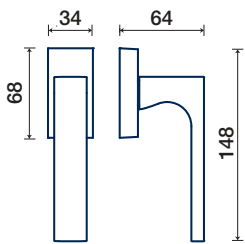

620/50 Q

rosette - bocchette 10 mm
rosettes - escutcheon

QT rosetta / rosette

620/50 QT

rosette - bocchette 5 mm
rosettes - escutcheon

DK dry-keep

620/32 Q DK

ZAMA / ZAMAK