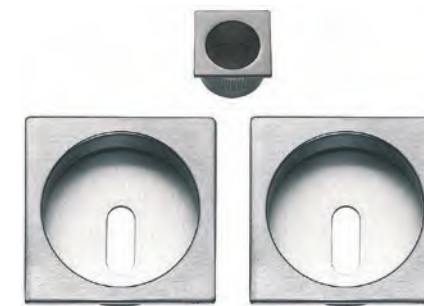

R KIT QUADRATO CON FORO CHIAVE