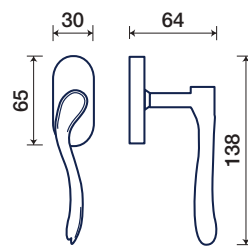

rosette - bocchette 10 mm
rosettes - escutcheon

DK dry-keep

110/32 DK

placca / plaques

110/P 90

maniglione / pull handle

vedi pag. 145
see page 145

OTTONE / BRASS